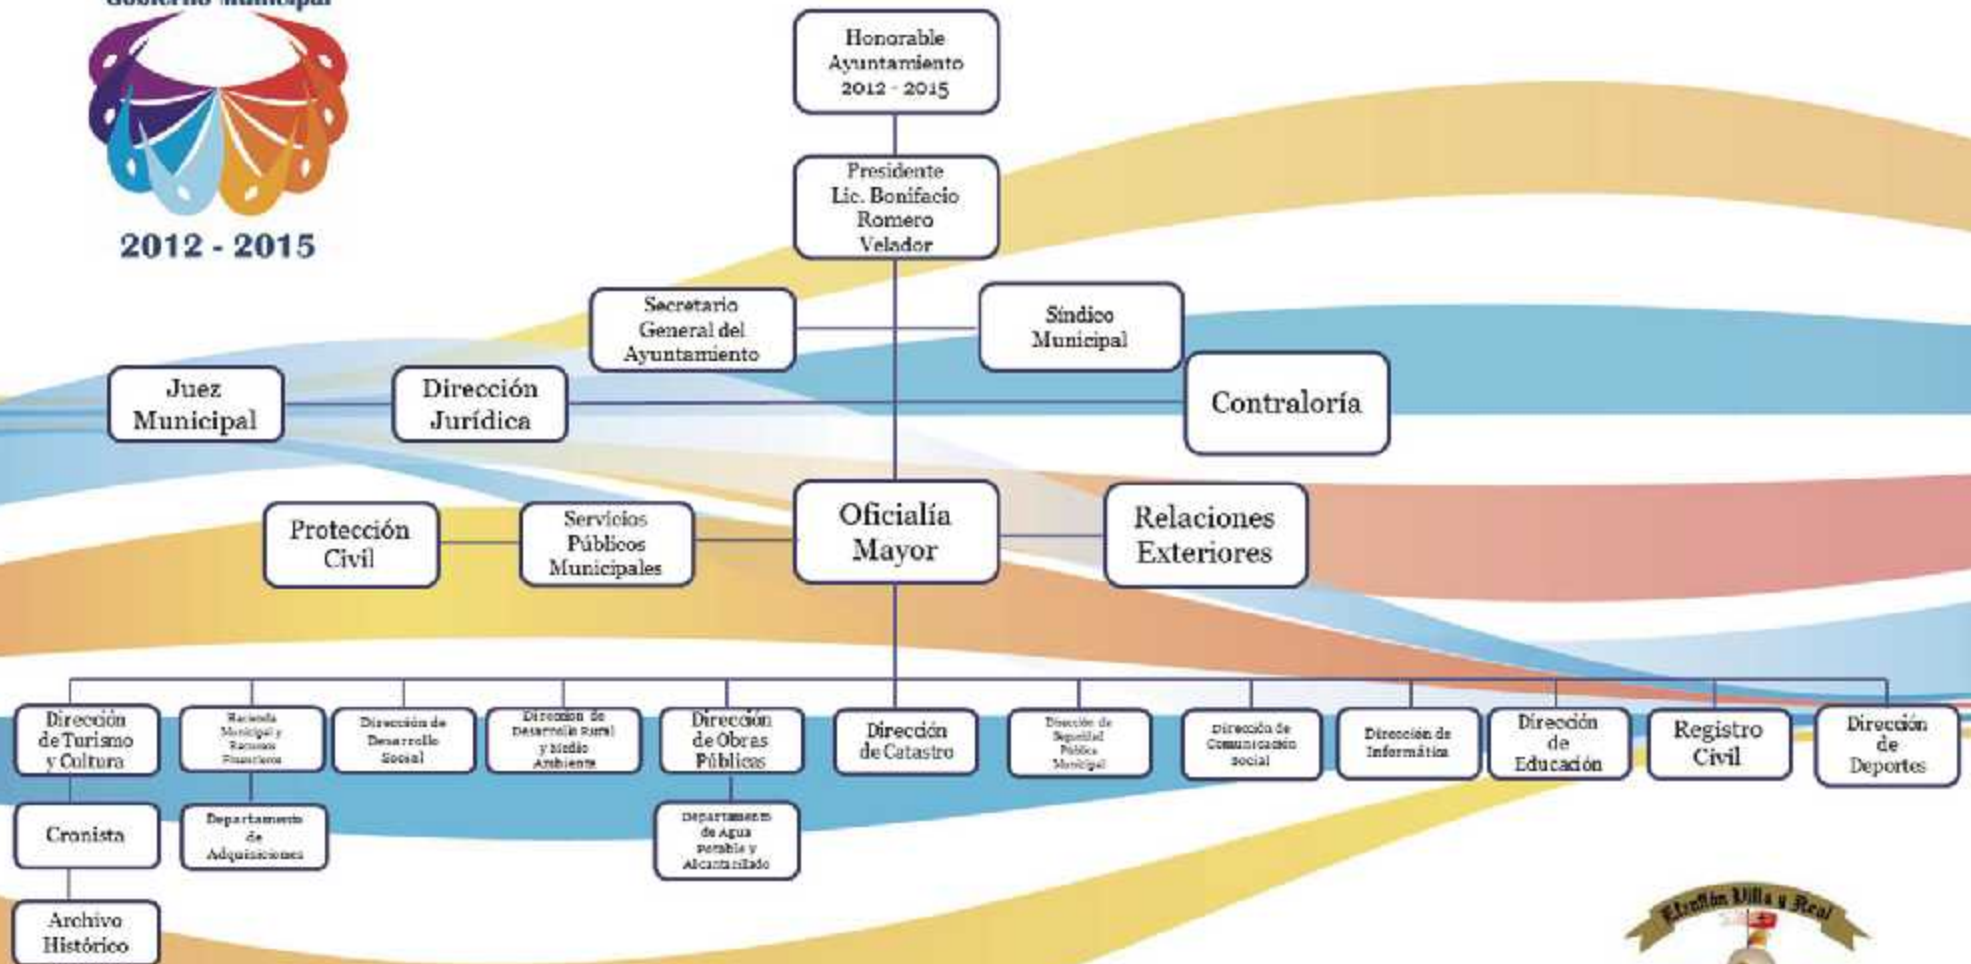

Tu Gobierno, Ve Por Tí!

**Etzatlán**  
Gobierno Municipal

2012 - 2015

  
Lic. Bonifacio Romero Velador  
Presidente Municipal

  
Lic. Sandra Margarita Topete Dueñas  
Síndico Municipal